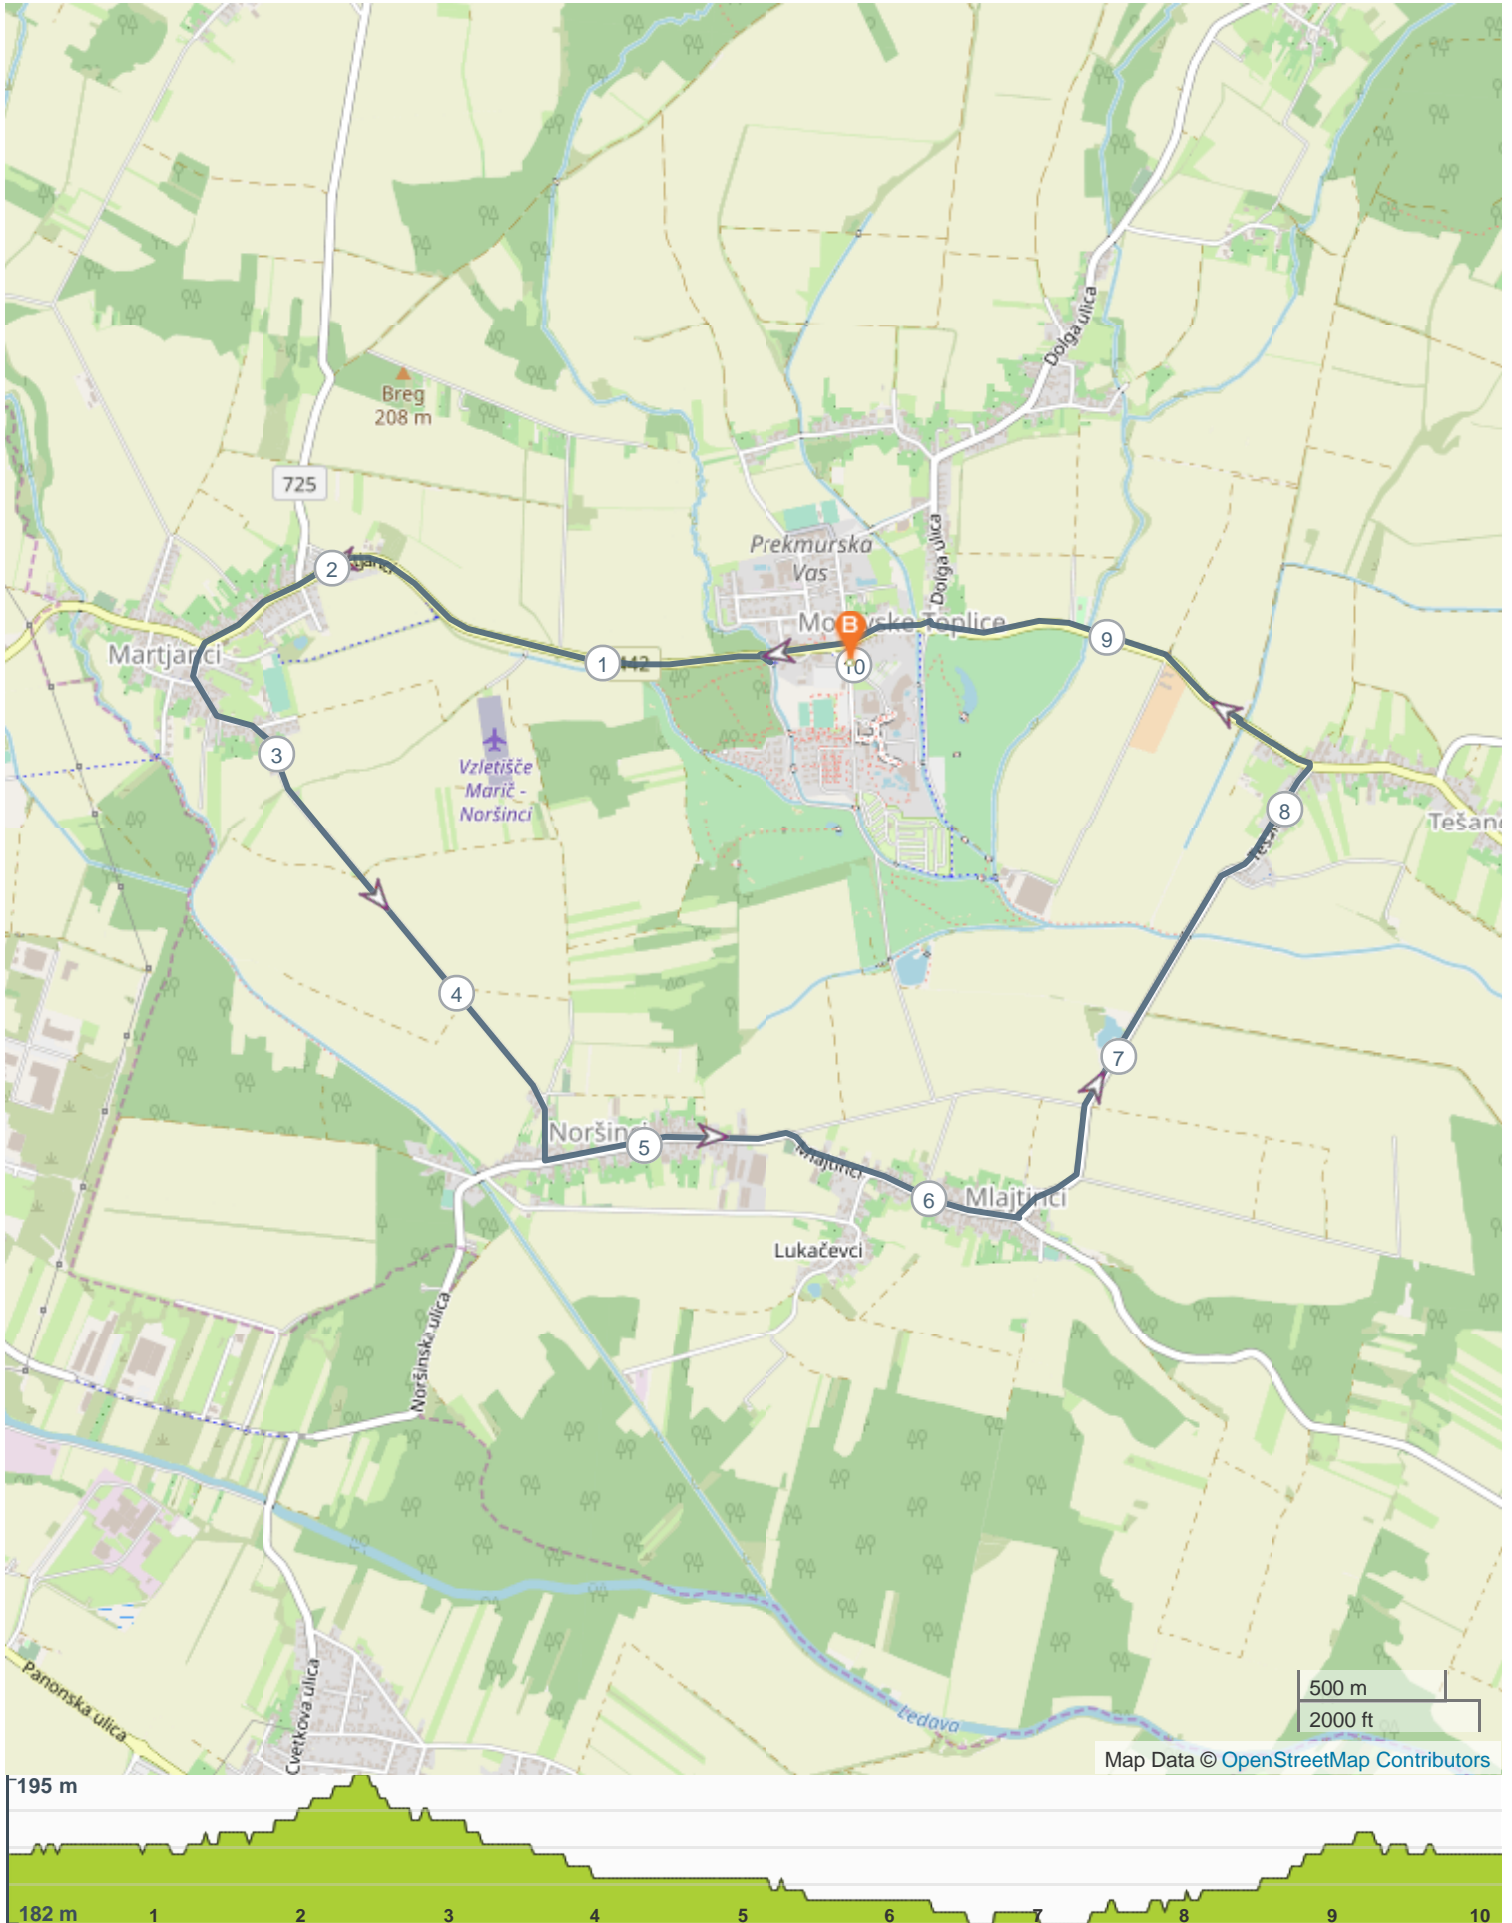

Terme 3000_10 Km

ROUTE INFORMATION

ROUTE LENGTH	10.146 km
ASCENT	25 m
DESCENT	25 m
HILLS	↑ 22.3% ↓ 19.6% → 58.0%
TERRAIN	Road A
START	LAT: 46.684399, LNG: 16.219491

NOTES

Terme 3000_10 Km

ROUTE DIRECTIONS

No	Km	Turn	Directions
1	0.000		Start on
2	0.004	→	Zavijte desno
3	0.087	↙	Zavijte ostro levo na Kranjčeva ulica
4	0.394	↗	Držite se desno
5	0.428	↘	Zavijte ostro desno
6	1.250	→	Zavijte desno
7	1.256	←	Zavijte levo na 442
8	2.492	←	Zavijte levo na Martjanci
9	2.887		Držite se desno na Martjanci
10	4.669	←	Zavijte levo na Noršinci
11	6.309	↖	Držite se desno na Mlajtinci
12	6.321	↘	Zavijte ostro desno na Mlajtinci
13	8.173	←	Zavijte levo na Tešanovci
14	8.449	→	Zavijte desno
15	8.454	←	Zavijte levo
16	9.464	→	Zavijte desno na 442
17	9.588	↑	V krožišču uporabite 2. izhod, da zavijete na 442
18	9.892	←	Zavijte levo
19	9.975	←	Zavijte levo
20	9.982	↙	Zavijte ostro levo
21	10.146		FINISH